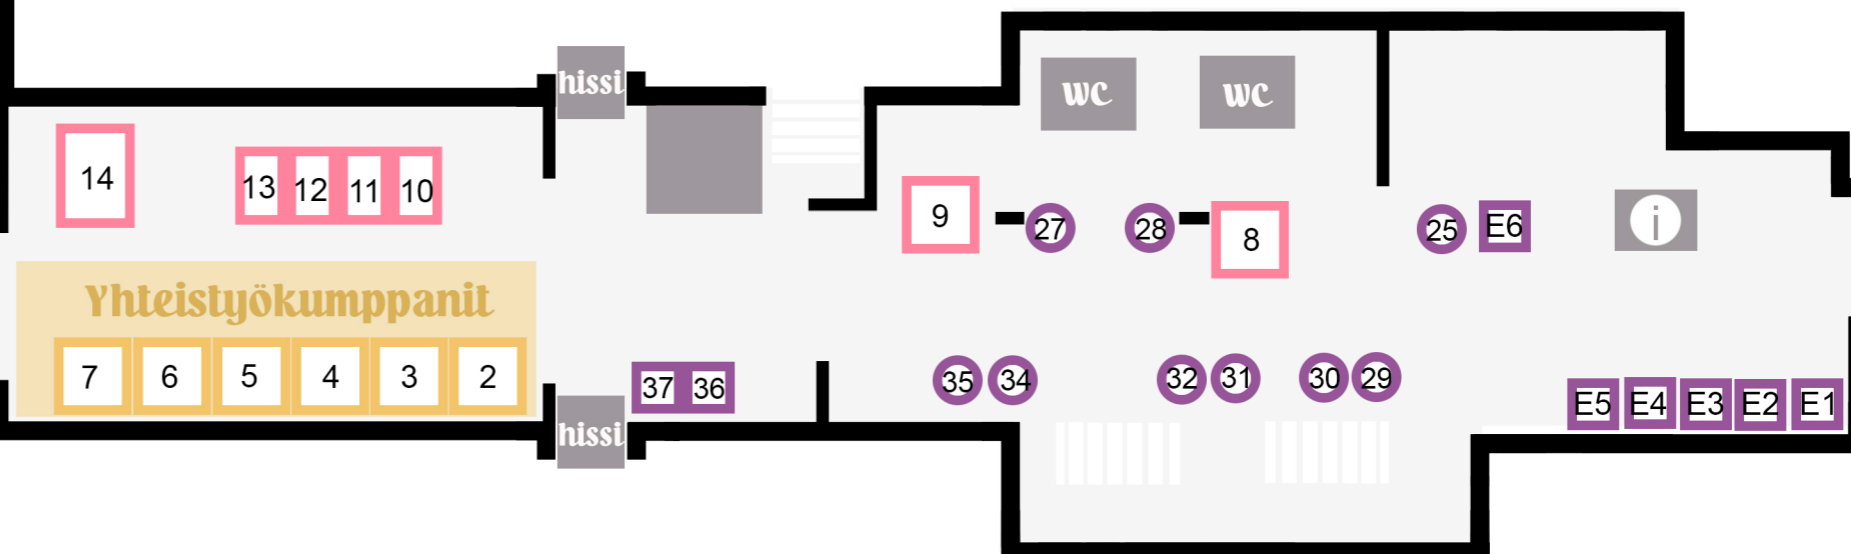

Basic

Kokonaistila 2 x 2 m
Seminaaripöytä

1450 €

Yhteistyökumppanuus

Kattava markkinointipaketti, joka sisältää laajan näkyvyyden niin tapahtuman markkinoinnissa kuin tapahtuman aikana.

Esittelypiste 3 x 3 m

3500 €

Premium

Esittelypiste parhaalta paikalta

Kokonaistila 2 x 2 m
Seminaari- tai pystypöytä

1750 €

Näyttelytila

Mahdollistaa näyttävämmän messuosaston

Kokonaistila alk. 3 x 3 m
Seminaari- tai pystypöytä

2250 €