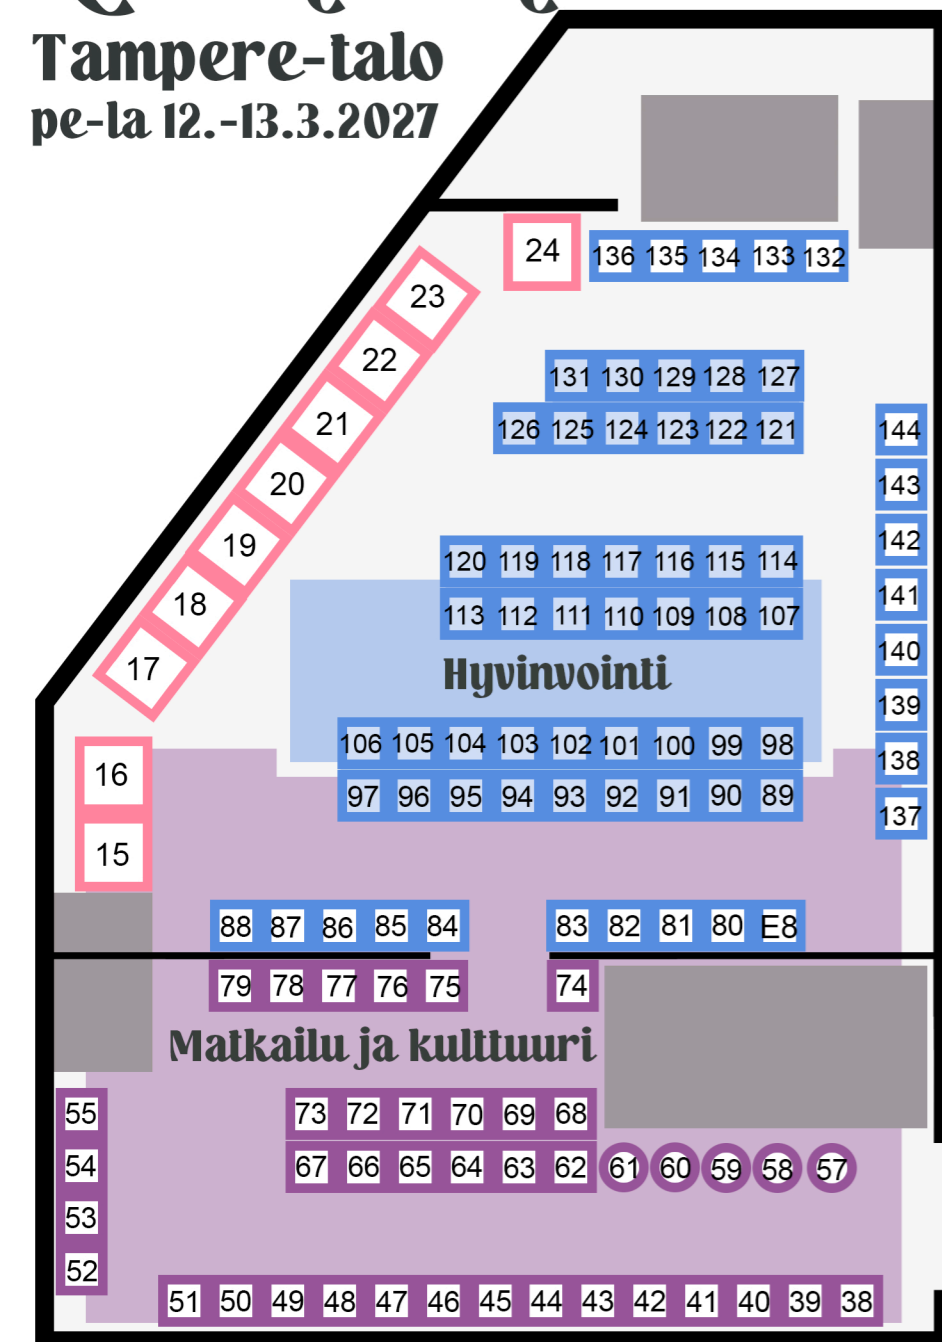

### Basic

Kokonaistila 2 x 2 m  
Seminaaripöytä

**1450 €**

### Yhteistyökumppanuus

Kattava markkinointipaketti, joka sisältää laajan näkyvyyden niin tapahtuman markkinoinnissa kuin tapahtuman aikana.

Esittelypiste 3 x 3 m

**3500 €**

### Premium

Esittelypiste parhaalta paikalta

Kokonaistila 2 x 2 m  
Seminaari- tai pystypöytä

**1750 €**