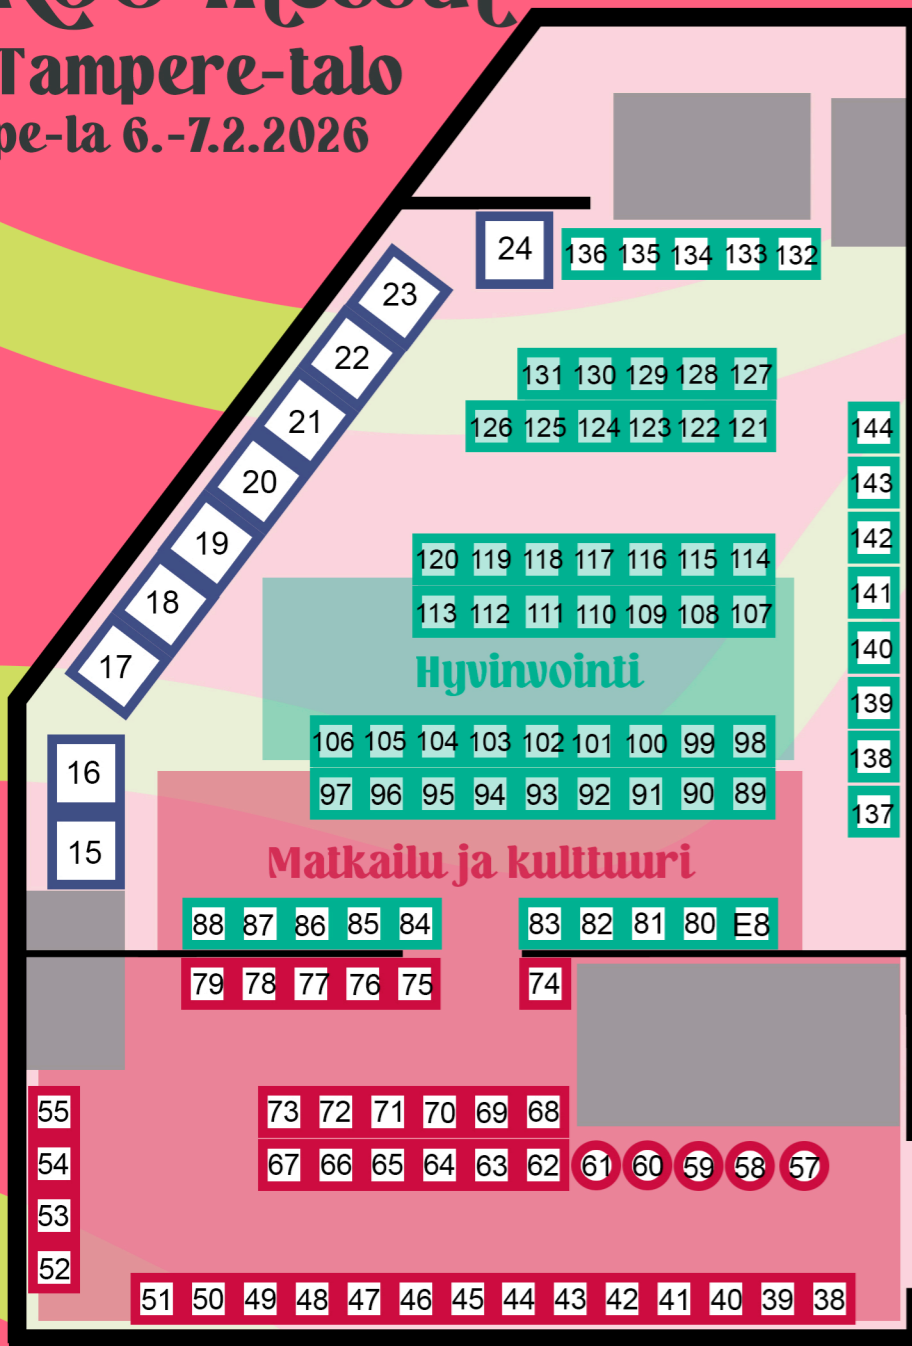

K50-messut

Tampere-talo
pe-la 6.-7.2.2026

Basic

Kokonaistila 2 x 2 m
Seminaaripöytä

1350 € (1450 € alk. 1.8.
1550 € alk. 1.12.)

Premium

Esittelypiste parhaalta paikalta
Kokonaistila 2 x 2 m
Seminaari- tai pystypöytä

1650 € (1750 € alk. 1.8.
1850 € alk. 1.12.)

Yhteistyökumppanuus

Kattava markkinointipaketti, joka sisältää laajan näkyvyyden niin tapahtuman markkinoinnissa kuin tapahtuman aikana.

Esittelypiste 3 x 3 m

3500 € (3600 € alk. 1.8.
3700 € alk. 1.12.)

Näyttelytila

Mahdollistaa näyttävämmän messuosaston
Kokonaistila alk. 3 x 3 m
Seminaari- tai pystypöytä

2150 € (2250 € alk. 1.8.
2350 € alk. 1.12.)

Oheispalvelut näytteilleasettajille

Tietoisku 115 € + alv **Käsiohjelmamainos** alk. 115 € + alv **Messutarjous** 115 € + alv **Messukassi** 150 € + alv / 200 kpl **Sähkö** 175 € + alv **Tuoli** 45 € + alv **Baarijakkara** 55 € + alv **Pystypöytä** 75 € + alv Huom! Osaston hinta sisältää yhden pöydän.
Tapahtumapäivänä tuolit 60 € ja lisäpöydät 90 € / kpl. Kaikkiin hintoihin lisätään voimassaoleva alv.

○ = pystypöytä

□ = seminaaripöytä

■ = osastoille nro 89-131 ei ole mahdollisuutta tilata sähköä.