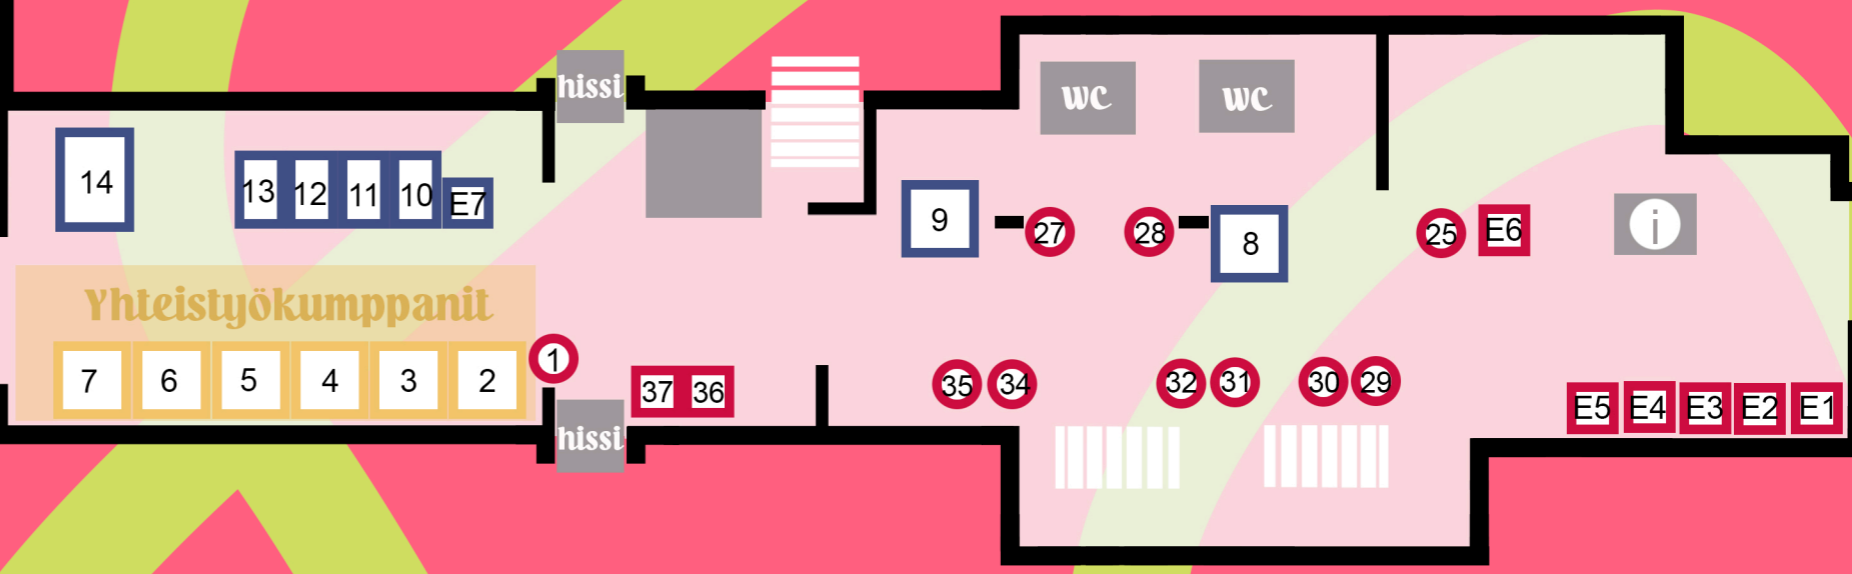

1650 € (1750 € alk. 1.8.
1850 € alk. 1.12.)

Yhteistyökumppanuus

Kattava markkinointipaketti, joka sisältää laajan näkyvyyden niin tapahtuman markkinoinnissa kuin tapahtuman aikana.

Esittelypiste 3 x 3 m

3500 € (3600 € alk. 1.8.
3700 € alk. 1.12.)

Näyttelytila

Mahdollistaa näyttävämmän messuosaston
Kokonaistila alk. 3 x 3 m
Seminaari- tai pystypöytä

2150 € (2250 € alk. 1.8.
2350 € alk. 1.12.)

Oheispalvelut näytteilleasettajille

Tietoisku 115 € + alv **Käsiohjelmamainos** alk. 115 € + alv **Messutarjous** 115 € + alv **Messukassi** 150 € + alv / 200 kpl **Sähkö** 175 € + alv **Tuoli** 45 € + alv **Baarijakkara** 55 € + alv **Pystypöytä** 75 € + alv Huom! Osaston hinta sisältää yhden pöydän.
Tapahtumapäivänä tuolit 60 € ja lisäpöydät 90 € / kpl. Kaikkiin hintoihin lisätään voimassaoleva alv.

○ = pystypöytä

□ = seminaaripöytä

■ = osastoille nro 89-131 ei ole mahdollisuutta tilata sähköä.