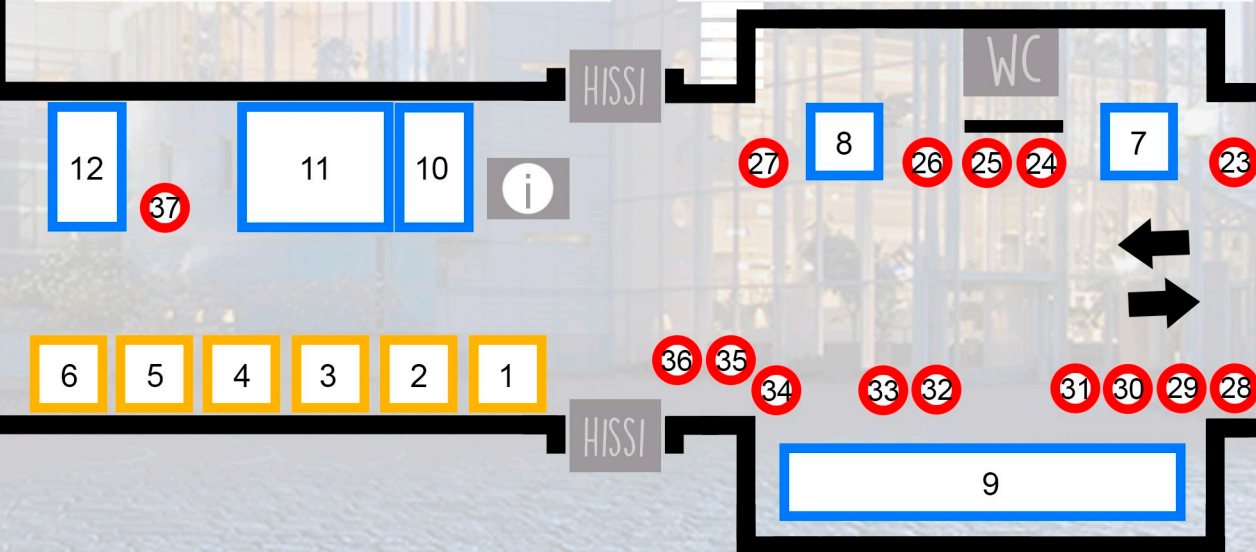

## SORSAPUISTOSALI

Kokonaistila 2 x 2 m  
Pöydän koko 150 x 50 cm tai  
korkea pöytä halkaisijaltaan 60 cm  
Langaton internet  
Sähkö tarvittaessa +100€

**590 € + ALV**

## PUISTOLÄMPIÖ

Esittelypiste parhaalta paikalta  
Kokonaistila 2 x 2 m  
Pöydän koko 150 x 50 cm tai  
korkea pöytä halkaisijaltaan 60 cm  
Langaton internet  
Sähkö tarvittaessa +100€

**750 € + ALV**

## NÄYTTELYTILA

Mahdollistaa näyttävämmän  
messuosaston

Kokonaistila alk. 3 x 3 m

Pöydän koko 180 x 80 cm

Langaton internet

Sähkö tarvittaessa +100€

**ALK. 1250 € + ALV**