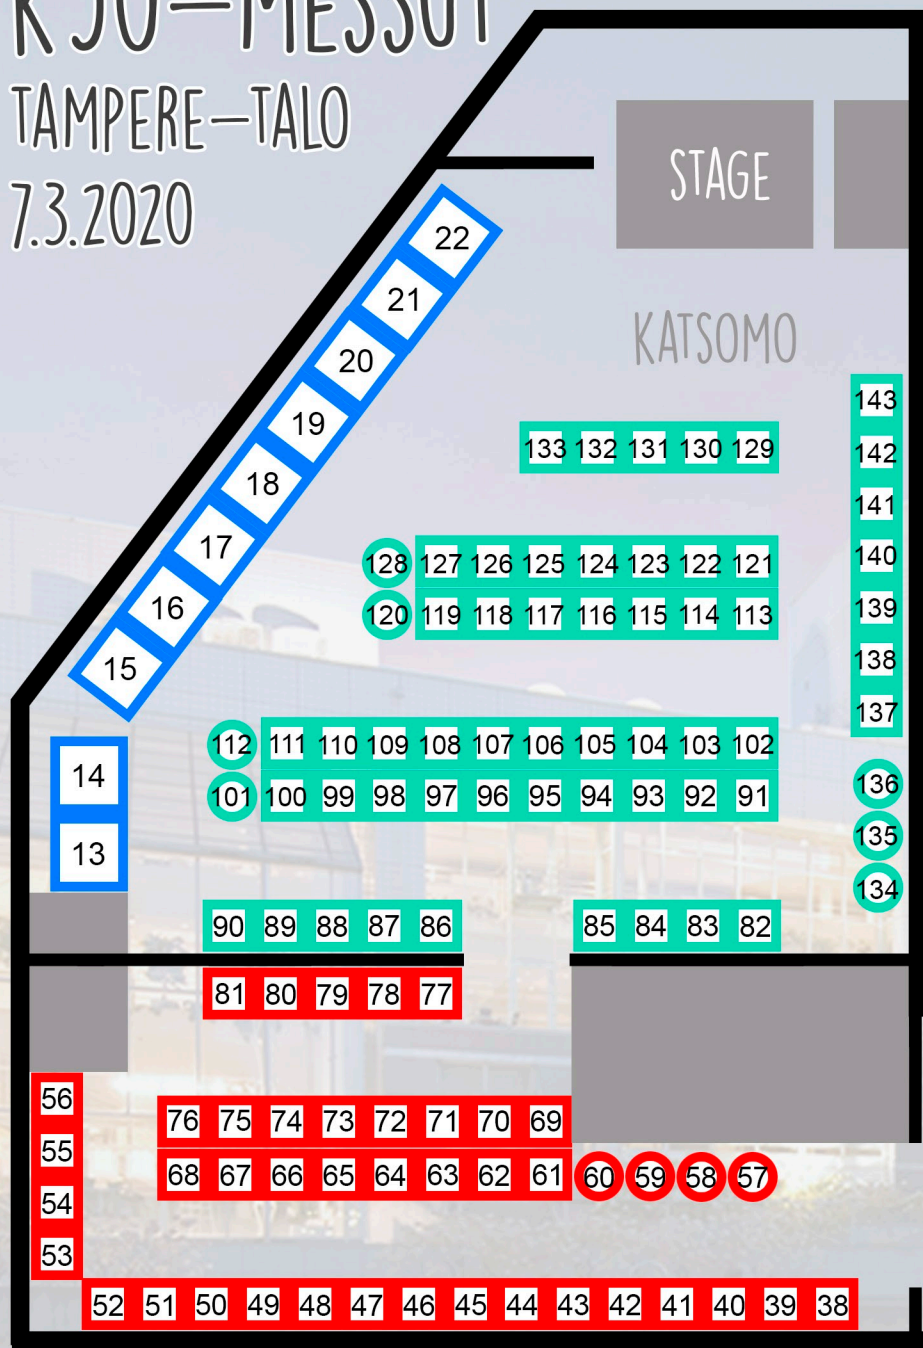

# K50-MESSUT

TAMPERE-TALO

7.3.2020

## SORSAPUISTOSALI

Kokonaistila 2 x 2 m  
Pöydän koko 150 x 50 cm tai  
korkea pöytä halkaisijaltaan 60 cm  
Langaton internet  
Sähkö tarvittaessa +100€

**590 € + ALV**

## PUISTOLÄMPIÖ

Esittelypiste parhaalta paikalta  
Kokonaistila 2 x 2 m  
Pöydän koko 150 x 50 cm tai  
korkea pöytä halkaisijaltaan 60 cm  
Langaton internet  
Sähkö tarvittaessa +100€

**750 € + ALV**

## NÄYTTELYTILA

Mahdollistaa näyttävämmän  
messuosaston

Kokonaistila alk. 3 x 3 m

Pöydän koko 180 x 80 cm

Langaton internet

Sähkö tarvittaessa +100€

**ALK. 1250 € + ALV**