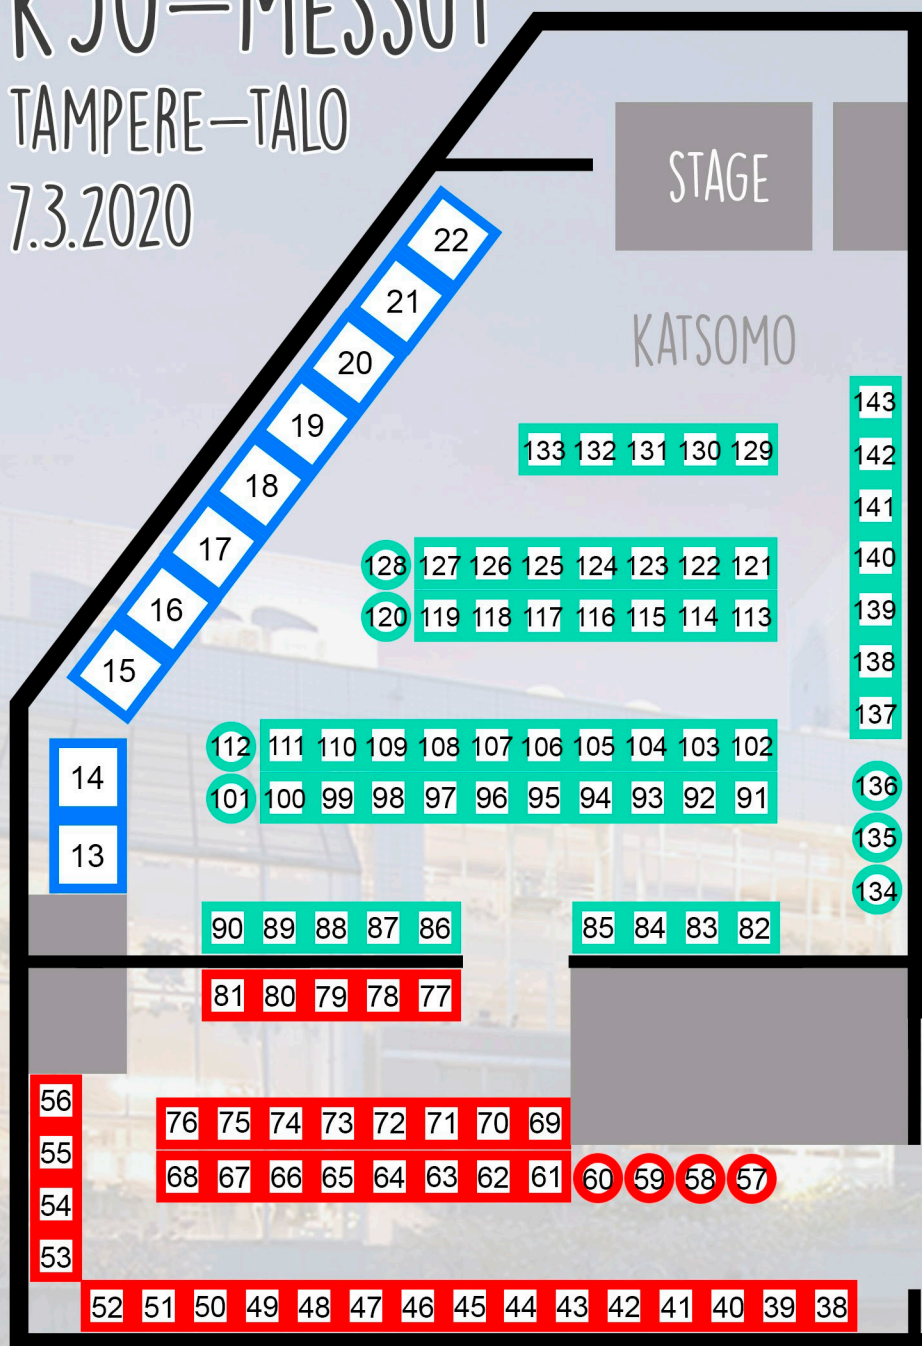

K50-MESSUT

TAMPERE-TALO

7.3.2020

1. KERROS

SORSAPUISTOSALI

Kokonaistila 2 x 2 m
Pöydän koko 150 x 50 cm tai korkea pöytä halkaisijaltaan 60 cm
Langaton internet
Sähkö tarvittaessa +100€

590 € + ALV

PUISTOLÄMPIÖ

Esittelypiste parhaalta paikalta
Kokonaistila 2 x 2 m
Pöydän koko 150 x 50 cm tai korkea pöytä halkaisijaltaan 60 cm
Langaton internet
Sähkö tarvittaessa +100€

750 € + ALV

YHTEISTYÖKUMPPANUUS

Kattava markkinointipaketti, joka sisältää laajan näkyvyyden niin tapahtuman markkinoinnissa kuin tapahtuman aikana.

Esittelypiste 3 x 3 m

2500 € + ALV

NÄYTTELYTILA

Mahdollistaa näyttävämmän messuosaston
Kokonaistila alk. 3 x 3 m
Pöydän koko 180 x 80 cm
Langaton internet
Sähkö tarvittaessa +100€

ALK. 1250 € + ALV

OHEISPALVELUT NÄYTTEILLEASETTAJILLE

Esittelypiste 4 x 4 m

1750 € + ALV

NÄYTTELYTILA

Sis. pöydän, koko 180 x 80 cm
Pisteen koko alkaen 2 x 2 metriä
Langaton internet

ALK. 490 € + ALV

TIETOISKU

K50-messujen 2. kerroksen Digikylän oma tietoiskulava on keskittynyt ainoastaan digiopastukseen