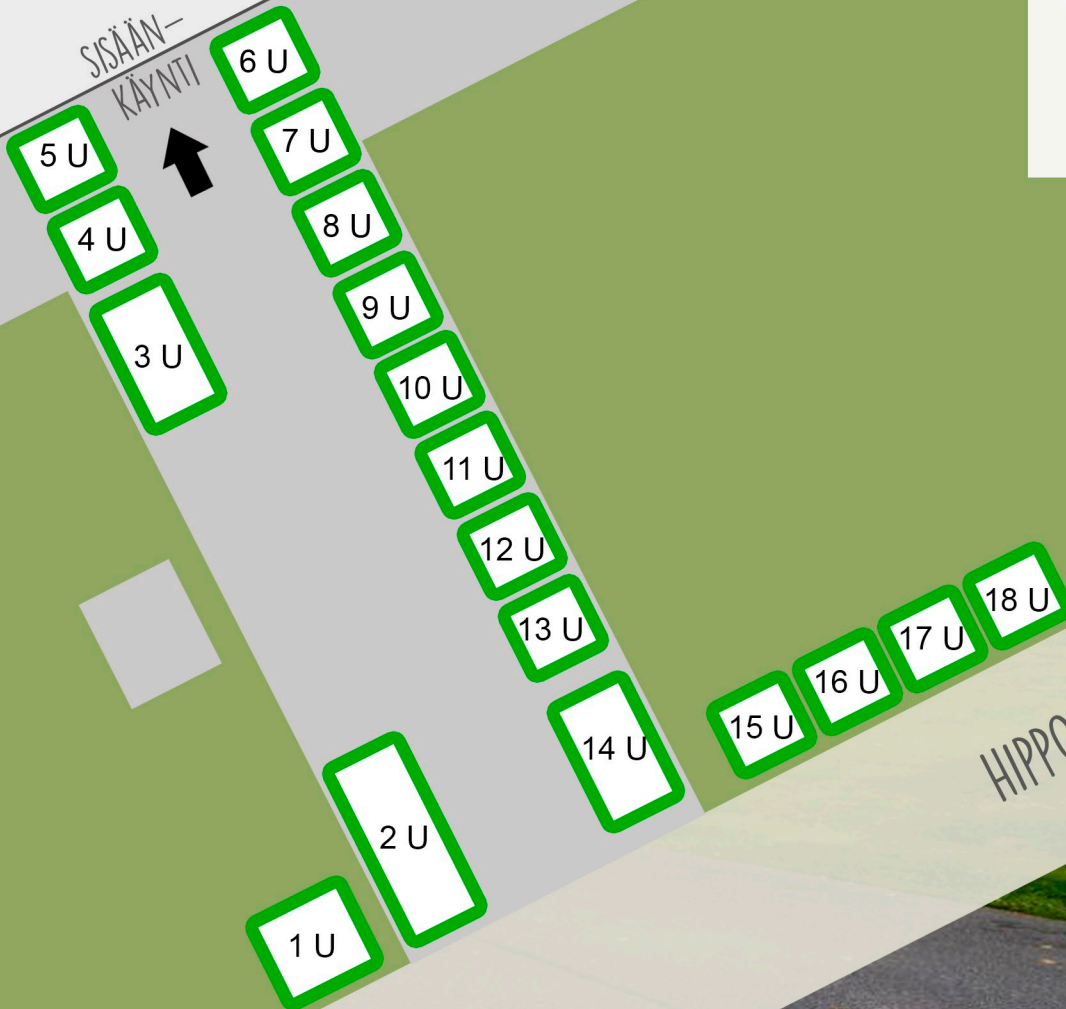

MARLI AREENA

SISÄÄN-
KÄYNTI

NÄYTTELYTILA

Mahdollistaa näyttävän
messuosaston
Kokonaistila alkaen 3 x 3 m
Ei sisällä kalusteita

ALK. 750 € + ALV

K50-MESSUT
TURKU 5.9.2020