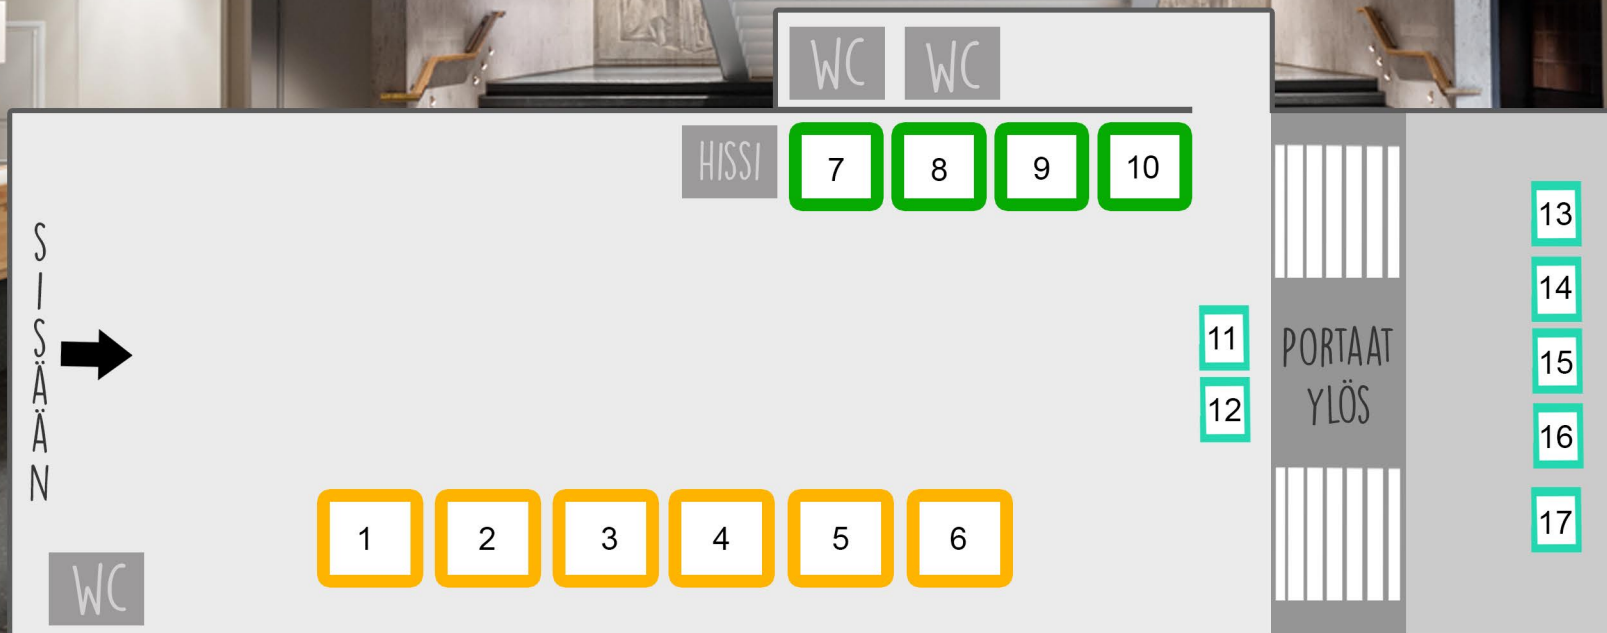

YHTEISTYÖKUMPPANUUS

Parhaalla paikalla 3 x 3 m

Kattava markkinointipaketti, joka sisältää laajan näkyvyyden niin tapahtuman markkinoinnissa kuin tapahtuman aikana.

2500 € + ALV

MYYNTPISTE

Sopii tuotemyyntiin

Pöydän koko noin 120 x 50 cm

Langaton internet

Sähkö tarvittaessa +50 €

590 € + ALV

NÄYTTELYTILA

Mahdollistaa näyttävämmän messuosaston

Kokonaistila alkaen noin 2 x 3 m

Pöydän koko noin 183 x 76 cm

Langaton internet

Sähkö tarvittaessa +50 €

950 € + ALV

K50-MESSUT | TURKU 15.6. | I. KRS